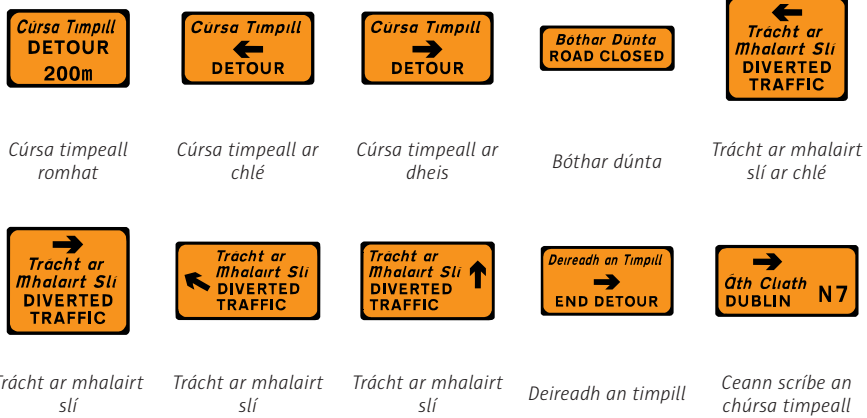

Plátaí eolais ag oibreacha bóthair

Comhartha rialú tráchta láimhe ag oibreacha bóthair