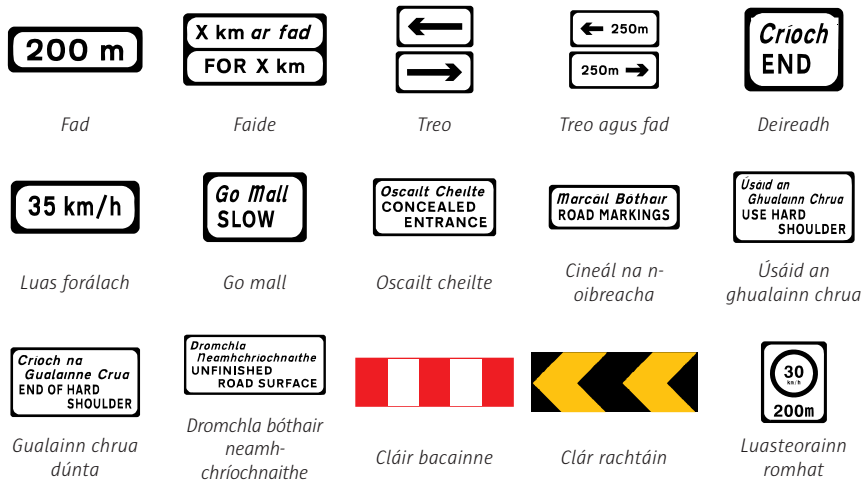

Plátaí eolais ag oibreacha bóthair